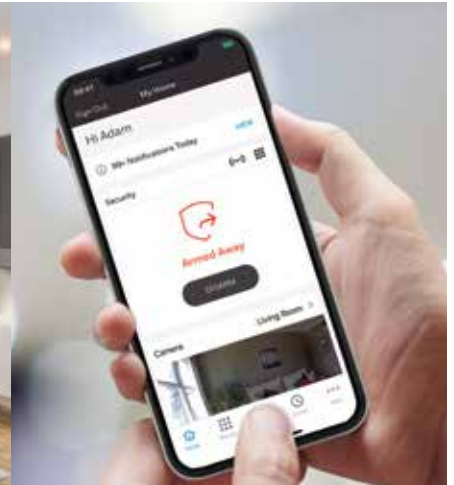

Une touche de génie

Commande de système de sécurité
astucieusement simple

Un écran tactile facilite la commande de système de sécurité

Il améliore et rehausse également le décor de votre domicile

Facilité, sûreté et sécurité rehaussées

Avec son écran en couleur, le clavier tactile confirme le statut de votre système d'une voix très audible. Lorsque vous êtes sur le point de vous en aller, il dit « Armed Away » (Armé) pour vous permettre de sortir rapidement de votre domicile sans vous arrêter pour regarder l'écran. Il vous prévient instantanément de la nature et de la localisation d'une alarme, vous permettant à vous et à votre famille de réagir promptement et convenablement en cas d'urgence.

Dispositif chic et novateur, le clavier tactile sera un bel et gracieux accessoire de décoration pour votre domicile. Il peut aussi servir d'élégant cadre numérique, qui affiche des photos ou des vidéos de famille lorsqu'il n'est pas utilisé.

L'écran tactile de votre domicile fonctionne en harmonie avec l'application de téléphone intelligent Total Connect de Resideo pour vous garantir une expérience cohérente à la maison ou ailleurs.

Seul l'anglais est pris en charge.